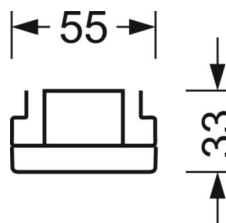

электротехника

Балласт	Электронный драйвер DALI2 (1 штука)
Мощность системы	68W
сетевое напряжение	230V/50Hz
класс энергосбережения/Источник света	C

Оптика

Оснастка	LED, цветопередача/оттенок света CRI ≥ 80 / 3000K
Допуск для координаты цветности (MacAdam)	3SDCM
Фотобиологическая безопасность (светильник)	RG1
Номинальный световой поток	11290lm
Срок службы LED	50000h L80/B10 (Tq 25°C)
светоотдача светильников	165lm/W
Угол излучения	95° (C0) / 95° (C90)
UGR поп./вдоль	22.3 / 22.7

DEEP-LINK

<https://www.regiolum.de/ru/article/19410006130>

Ссылка	LED 12000lm 830
ηLB	100 %
Φ ↓↑	98 % / 2 %
UGR поп./вдоль	22.3 / 22.7

Механика

цвет корпуса	белый стандартный для электротехники RAL 9016
размеры (LxWxH/DxH)	1531mm x 55mm x 33mm
вес (нетто)	1.9kg
Вид монтажа	сборка трековых систем, световая структура

размеры

L	1531 mm	Длина
В	55 mm	Ширина
н	33 mm	Высота